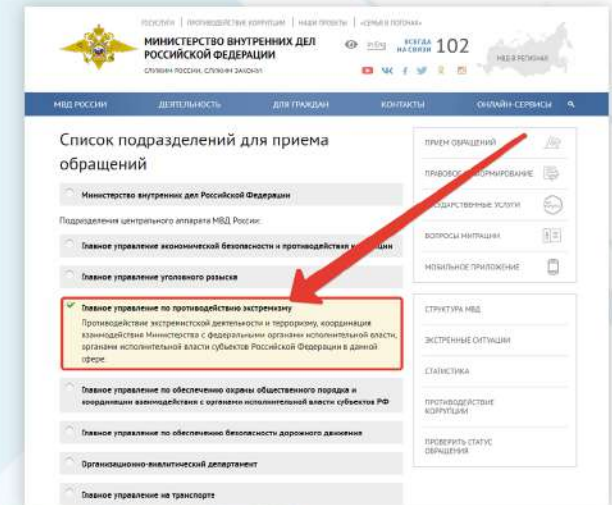

Куда сообщить об экстремизме?

Посредством обращения через сайт МВД РФ вы можете сообщить об обнаруженной информации экстремистского характера или каком-либо материале, содержащем в себе признаки экстремизма.

На сайте перед вами появится страница со списком подразделений для приема обращений граждан. Выберите «Главное управление по противодействию экстремизму», прокрутите страницу вниз и нажмите кнопку «Далее».